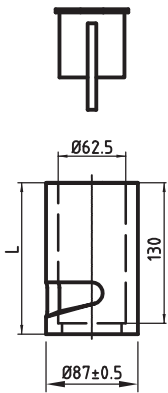

LAXO-hylsan med tillbehör

Typ 11		
Best. Nr.		Vikt kg
2268601	Hylsa Typ 11/63R L140	2,7
2268603	Hylsa Typ 11/63R L150	2,9
2268605	Hylsa Typ 11/63R L160	3,2
2268606	Hylsa Typ 11/63R L175	3,4
2286201	Hylsa Typ 11/63R L140 Alu	0,9
2106686	Förankringsögla 12 ton	4,0
2253886	Förankringsögla 32 ton	4,6
2122386	Containerlås	5,3
2269086	Täcklock	0,3

Typ 21		
Best. Nr.		Vikt kg
2269101	Hylsa Typ 21/80R L175K	5,3
2269102	Hylsa Typ 21/80R L250K	8,2

Typ 350		
Best. Nr.		Vikt kg
2078286	Hylsa Typ 350 konisk	5,0

Typ 350/11		
Best. Nr.		Vikt kg
2093186	Klämhylsa	2,5