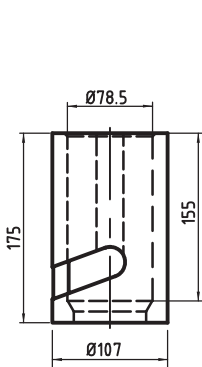

LAXO-hylsan med tillbehör

Typ 11		
Best. Nr.		Vikt kg
2268601	Hylsa Typ 11/63R L140	2,7
2268603	Hylsa Typ 11/63R L150	2,9
2268605	Hylsa Typ 11/63R L160	3,2
2268606	Hylsa Typ 11/63R L175	3,4
2286201	Hylsa Typ 11/63R L140 Alu	0,9
2106686	Förankringsögla 12 ton	4,0
2253886	Förankringsögla 32 ton	4,6
2122386	Containerlås	5,3
2269086	Täcklock	0,3

Typ 21		
Best. Nr.		Vikt kg
2269101	Hylsa Typ 21/80R L175K	5,3
2269102	Hylsa Typ 21/80R L250K	8,2

Typ 350		
Best. Nr.		Vikt kg
2078286	Hylsa Typ 350 konisk	5,0

Typ 350/11		
Best. Nr.		Vikt kg
2093186	Klämhylsa	2,5