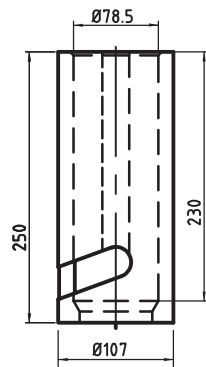

LAXO-hylsan med tillbehör

Typ 11		
Best. Nr.		Vikt kg
2268601	Hylsa Typ 11/63R L140	2,7
2268603	Hylsa Typ 11/63R L150	2,9
2268605	Hylsa Typ 11/63R L160	3,2
2268606	Hylsa Typ 11/63R L175	3,4
2286201	Hylsa Typ 11/63R L140 Alu	0,9
2106686	Förankringsögla 12 ton	4,0
2253886	Förankringsögla 32 ton	4,6
2122386	Containerlås	5,3
2269086	Täcklock	0,3

Typ 21		
Best. Nr.		Vikt kg
2269101	Hylsa Typ 21/80R L175K	5,3
2269102	Hylsa Typ 21/80R L250K	8,2

Typ 350		
Best. Nr.		Vikt kg
2078286	Hylsa Typ 350 konisk	5,0

Typ 350/11		
Best. Nr.		Vikt kg
2093186	Klämhylsa	2,5