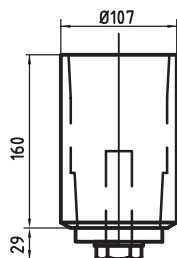

LAXO-hylsan med tillbehör

Typ 11		
Best. Nr.		Vikt kg
2268601	Hylsa Typ 11/63R L140	2,7
2268603	Hylsa Typ 11/63R L150	2,9
2268605	Hylsa Typ 11/63R L160	3,2
2268606	Hylsa Typ 11/63R L175	3,4
2286201	Hylsa Typ 11/63R L140 Alu	0,9
2106686	Förankringsögla 12 ton	4,0
2253886	Förankringsögla 32 ton	4,6
2122386	Containerlås	5,3
2269086	Täcklock	0,3

Typ 21		
Best. Nr.		Vikt kg
2269101	Hylsa Typ 21/80R L175K	5,3
2269102	Hylsa Typ 21/80R L250K	8,2

Typ 350		
Best. Nr.		Vikt kg
2078286	Hylsa Typ 350 konisk	5,0

Typ 350/11		
Best. Nr.		Vikt kg
2093186	Klämhylsa	2,5